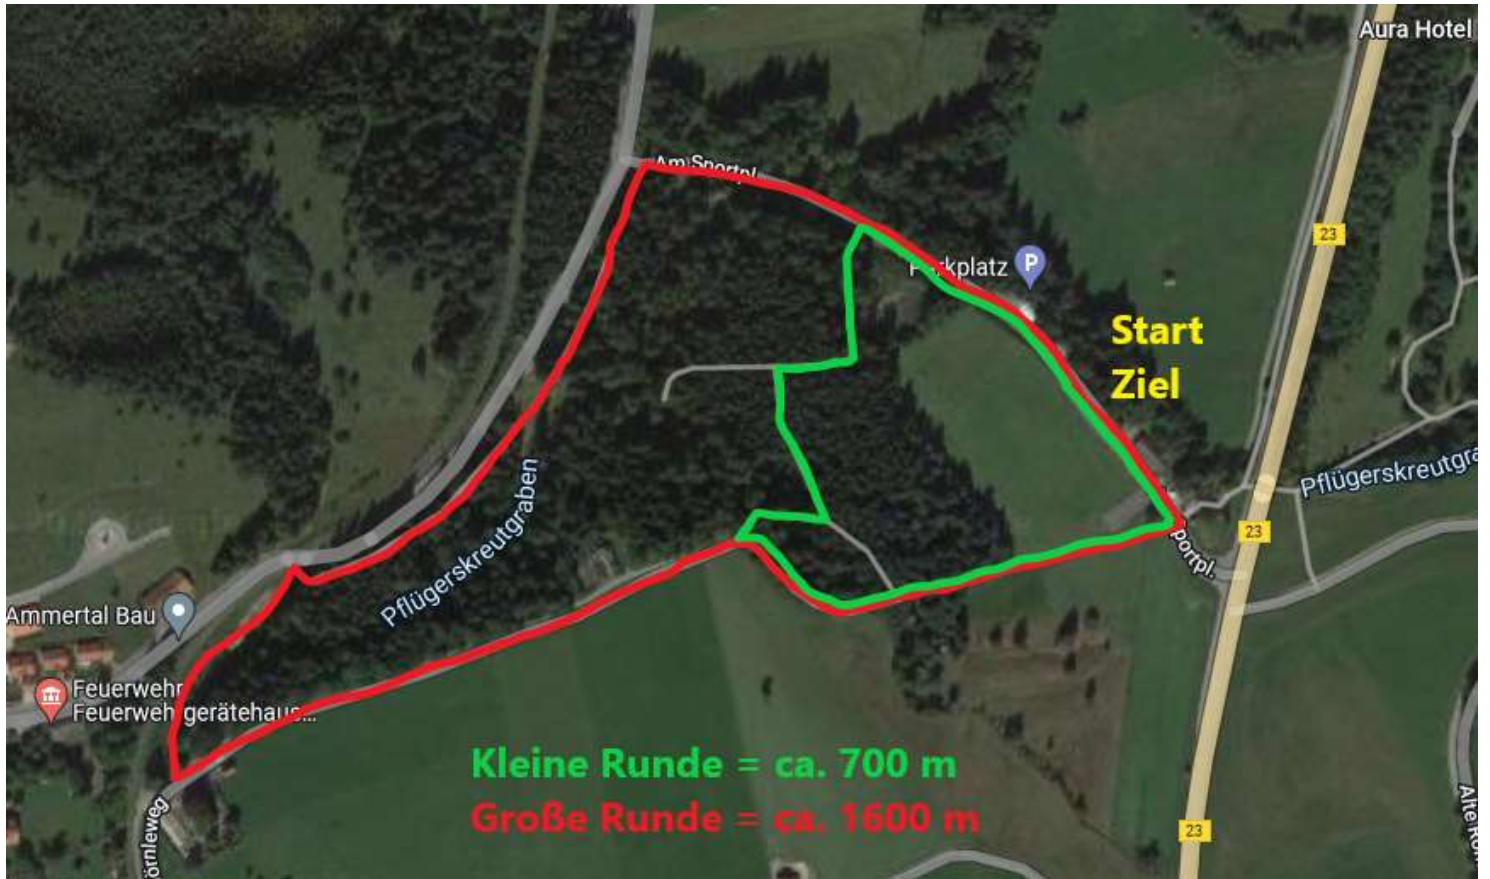

Hinweis:

Die Straßenverkehrsordnung ist auf dem Veranstaltungsgelände einzuhalten.
Die Veranstaltung findet bei jedem Wetter statt.

Kleine Runde = ca. 700 m

Große Runde = ca. 1600 m